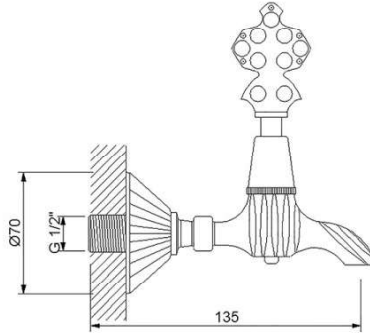

Tanım : Sete Stoperli Küresel İran Semaver Musluğu

Ürün Kodu : SMV
Ürün Barkodu : 20200
Koleksiyon : Semaver Musluğu
Marka : Sete
Montaj Tipi : Standart
Malzeme : Pirinç
Renk : Krom
Kaplama : Krom
Tasarımcı : Sete Tasarım Ekibi
Garanti Süresi : 2 Yıl

Açıklama :

Sete Grup haber vermeksizin, ürünler ve teknik detaylarında değişiklik yapma hakkını saklı tutar.

Tüm çizimler standart toleranslar dahilindedir. Montaj uygulamalarında kesin ölçü ihtiyacı olursa ürün üzerinden alınan birebir ölçüler kullanılmalıdır.